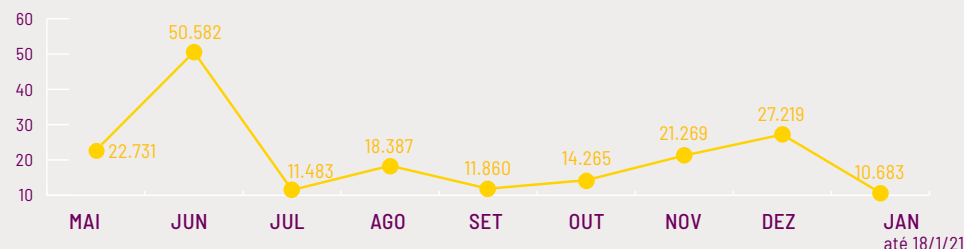

**Casos Ativos SAS Brasil:** Número de moradores da Maré que estão em acompanhamento com suspeita ou confirmação de Covid-19

**CONEXÃO SAÚDE** DE OLHO NA COVID-19

**TELEMEDICINA :: SAS BRASIL**

Desde 03/07/2020, quando começaram os atendimentos em Telemedicina feitos pelo SAS Brasil na Maré, foram atendidos 567 casos com suspeita ou confirmação de Covid-19. Atualmente 12 casos ativos de Covid-19 estão em acompanhamento pela equipe, número 40% menor que o da última semana de dezembro.

**TESTAGEM :: DADOS DO BEM**

O Dados do Bem realizou 8.717 testes na Maré, destes 1.555 deram positivo para Covid-19, representando 18% do total de casos. Entre 05 e 18/01 foram realizados 838 testes, sendo 115 positivos.

**PAINEL RIO COVID-19 :: ATÉ 18/1**

**NOVOS CASOS DE COVID-19 NA MARÉ POR MÊS**

Há um crescimento exponencial no número de casos de outubro a dezembro, sendo este último o responsável pelo maior número de novos casos desde o início da pandemia. Na comparação das últimas duas semanas de 2020 com as duas primeiras de 2021, a tendência é de redução no número de novos casos na Maré - diminuição de 41,5% dos casos notificados.

**EVOLUÇÃO DE NOVOS CASOS DE COVI-19 NA CIDADE DO RIO DE JANEIRO POR MÊS**

Apesar de também apresentar uma tendência a queda em relação às duas últimas semanas de dezembro, a redução do número de casos no município teve proporção menor que a Maré. Nos últimos quatorze dias de dezembro, 14.454 novos casos foram notificados na Capital, enquanto nos primeiros quatorze dias de janeiro este número foi de 10.683 casos - diminuição de 26% em relação ao final do ano.