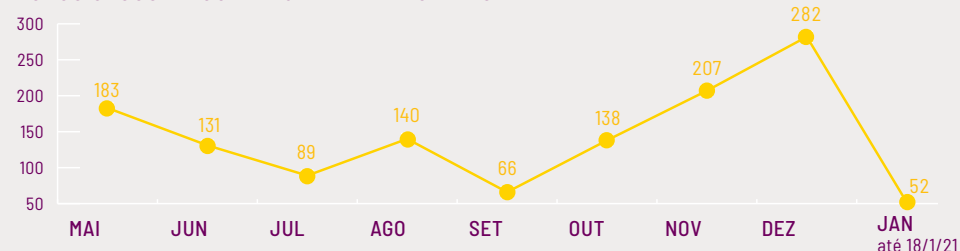

**CASOS ATIVOS DE COVID-19 NA MARÉ ENTRE 5 E 18/1**

**Casos Ativos Dados do Bem:** Número de testes PCR positivos realizados em moradores da Maré pelo Dados do Bem nos últimos 14 dias

**Casos Ativos Painel Rio-Covid-19:** Segundo a SMS, número de pessoas que tiveram caso positivo notificado nos últimos 14 dias

**Casos Ativos SAS Brasil:** Número de moradores da Maré que estão em acompanhamento com suspeita ou confirmação de Covid-19

**CONEXÃO SAÚDE** DE OLHO NA COVID-19

**TELEMEDICINA :: SAS BRASIL**

Desde 03/07/2020, quando começaram os atendimentos em Telemedicina feitos pelo SAS Brasil na Maré, foram atendidos 567 casos com suspeita ou confirmação de Covid-19. Atualmente 12 casos ativos de Covid-19 estão em acompanhamento pela equipe, número 40% menor que o da última semana de dezembro.

**TESTAGEM :: DADOS DO BEM**

O Dados do Bem realizou 8.717 testes na Maré, destes 1.555 deram positivo para Covid-19, representando 18% do total de casos. Entre 05 e 18/01 foram realizados 838 testes, sendo 115 positivos.

**PAINEL RIO COVID-19 :: ATÉ 18/1**

**NOVOS CASOS DE COVID-19 NA MARÉ POR MÊS**

Há um crescimento exponencial no número de casos de outubro a dezembro, sendo este último o responsável pelo maior número de novos casos desde o início da pandemia. Na comparação das últimas duas semanas de 2020 com as duas primeiras de 2021, a tendência é de redução no número de novos casos na Maré - diminuição de 41,5% dos casos notificados.